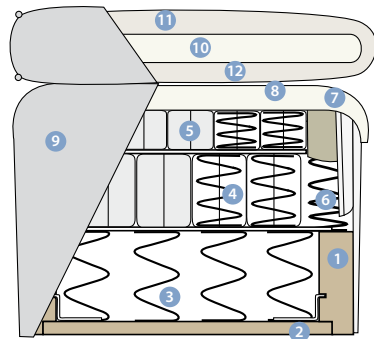

Superior

Superior

Vi har byggt en säng med mycket hög komfort. Med sina tre lager fjädrar skapas en mix av mjuk- och fasthet vilket ger en skön tryckavlastning mot kroppen. Överst ligger en naturlatex som ger en ökad känsla av välbehag. Sängramen är tillverkad av svensk furu med stark hållbarhet och vridstyvhet. Höjden exklusive ben och bäddmadrass är 30 cm.

1. 1 Träram av svensk furu
2. 2 Extra starka benfästen
3. 3 11 cm underfjädrande LFK
4. 4 10 cm MLS pocket
5. 5 5,5 cm tryckavlastande X-pocket
6. 6 Hörnförstärkning
7. 7 30 mm naturlatex
8. 8 Spegel av extra mjuk stretch
9. 9 Standardtyg Oat eller fritt tygval ur Englesson kollektion
10. 10 40 mm naturlatex
11. 11 600 gr bomull
12. 12 700 gr ull