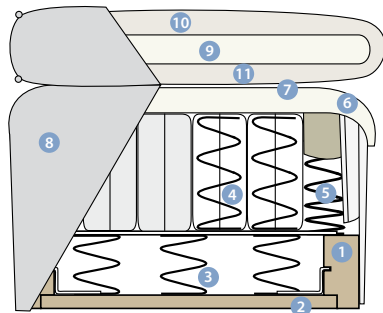

Exclusive

Exclusive

Vår säng Exclusive är byggd med två lager fjädrar som samverkar för bästa komfort. Överst ligger en mjuk naturlatex som ger en ökad känsla av välbehag. Sänggramen är tillverkad av svensk furu med stark hållbarhet och vridstyvhet. Höjden exklusive ben och bäddmadrass är 24 cm.

1. 1 Träram av svensk furu
2. 2 Extra starka benfästen
3. 3 7 cm underfjädrande bonell
4. 4 13 cm tryckavlastande pocketfjädrar
5. 5 Hörnförstärkning
6. 6 30 mm naturlatex
7. 7 Spegel av extra mjuk stretch
8. 8 Standardtyg Oat eller fritt tygval ur Englesson kollektion
9. 9 40 mm komfortskum
10. 10 300 gr bomull
11. 11 350 gr ull