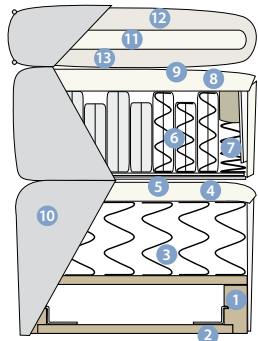

Continental

Continental

Englesson Continental är byggd på en träram av extra stark svensk furu med höga spiraler för ökad komfort. I dynan sitter en pocketfjäder som har en mjuk yta med aktivt återfjädring som ger kroppen bästa stöd och tryckavlastning. Överst ligger en naturlatex som ger en ökad känsla av välbehag. Höjden exklusive ben och bäddmadrass är 46 cm. Madrasser finns i soft/medium/fast. Madrass över 160 cm kan kombineras medium/fast "MF" och medium/soft "MS".

1. 1 Träram av svensk furu
2. 2 Extra starka benfästen
3. 3 13 cm fjädrande underkärna i LFK
4. 4 30 mm komfortskum
5. 5 2 lager av extra mjuk stretch
6. 6 15/13 cm tryckavlastande Chess pocket
7. 7 Hörförstärkning
8. 8 30 mm naturlatex
9. 9 Spegel av extra mjuk stretch
10. 10 Standardtyg Oat eller fritt tygval ur Englesson kollektion
11. 11 40 mm naturlatex
12. 12 600 gr bomull
13. 13 700 gr ull