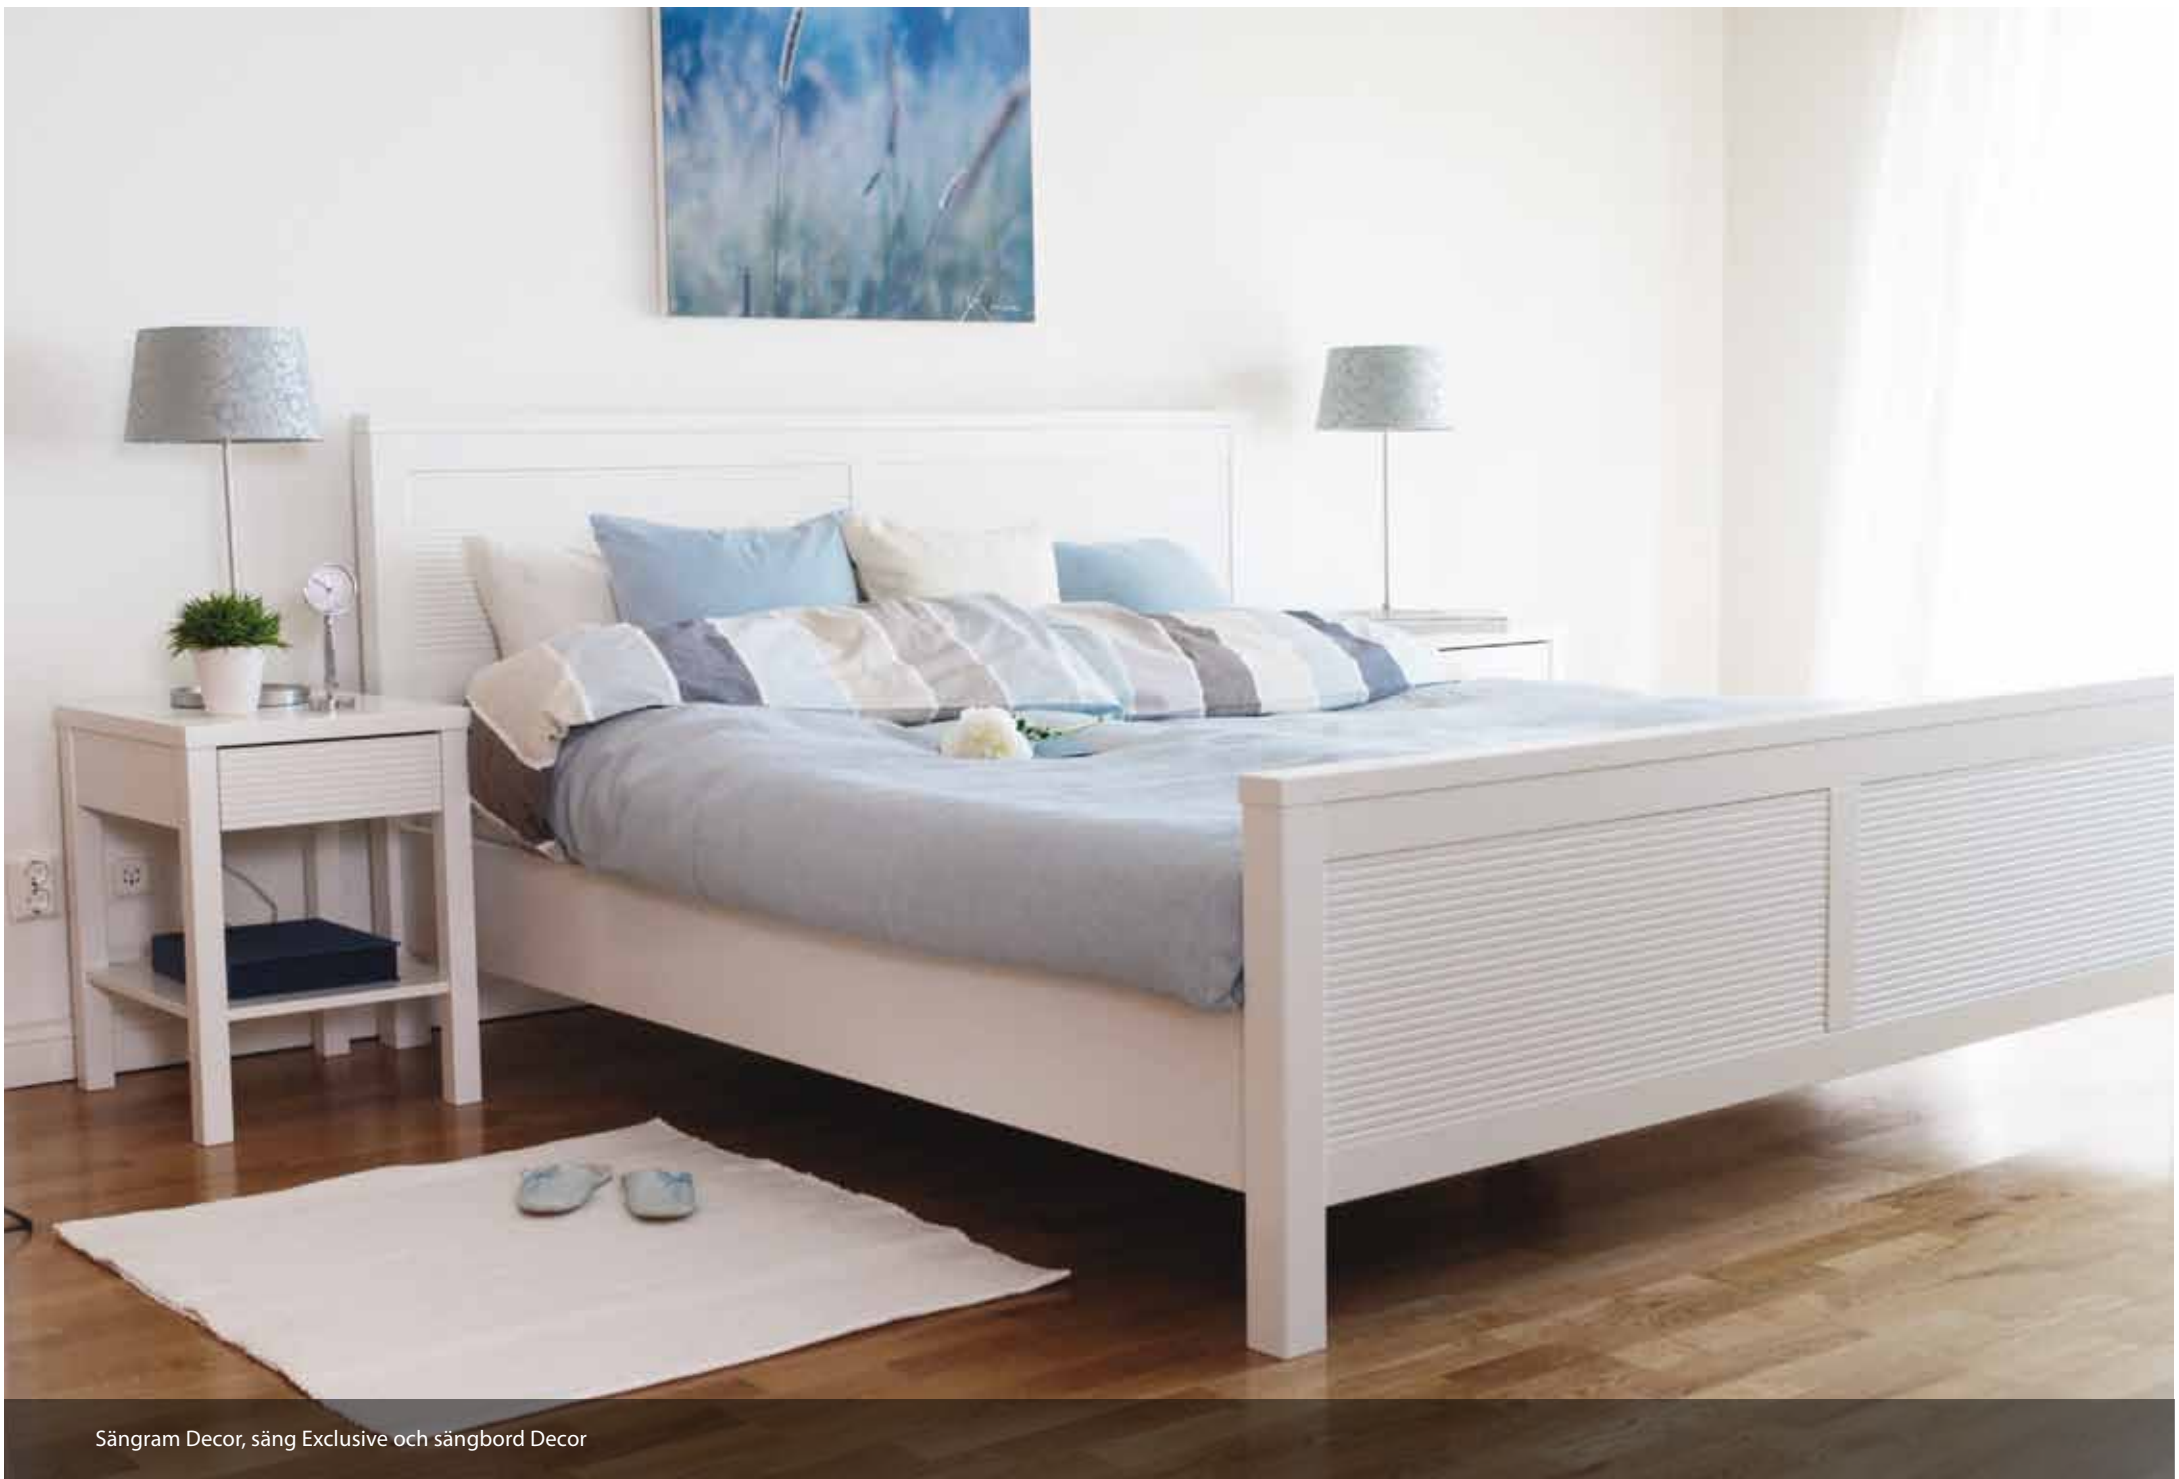

DECOR

Produkter i Decorserien med namn, mått och artikelnummer.

Sängram Decor, säng Exclusive och sängbord Decor

Matbord Decor och stol Primo i tyg lan Mankin

DECOR WHITE

Bokhylla Decor
151B x 38D x 85H
Art. nr. 938D