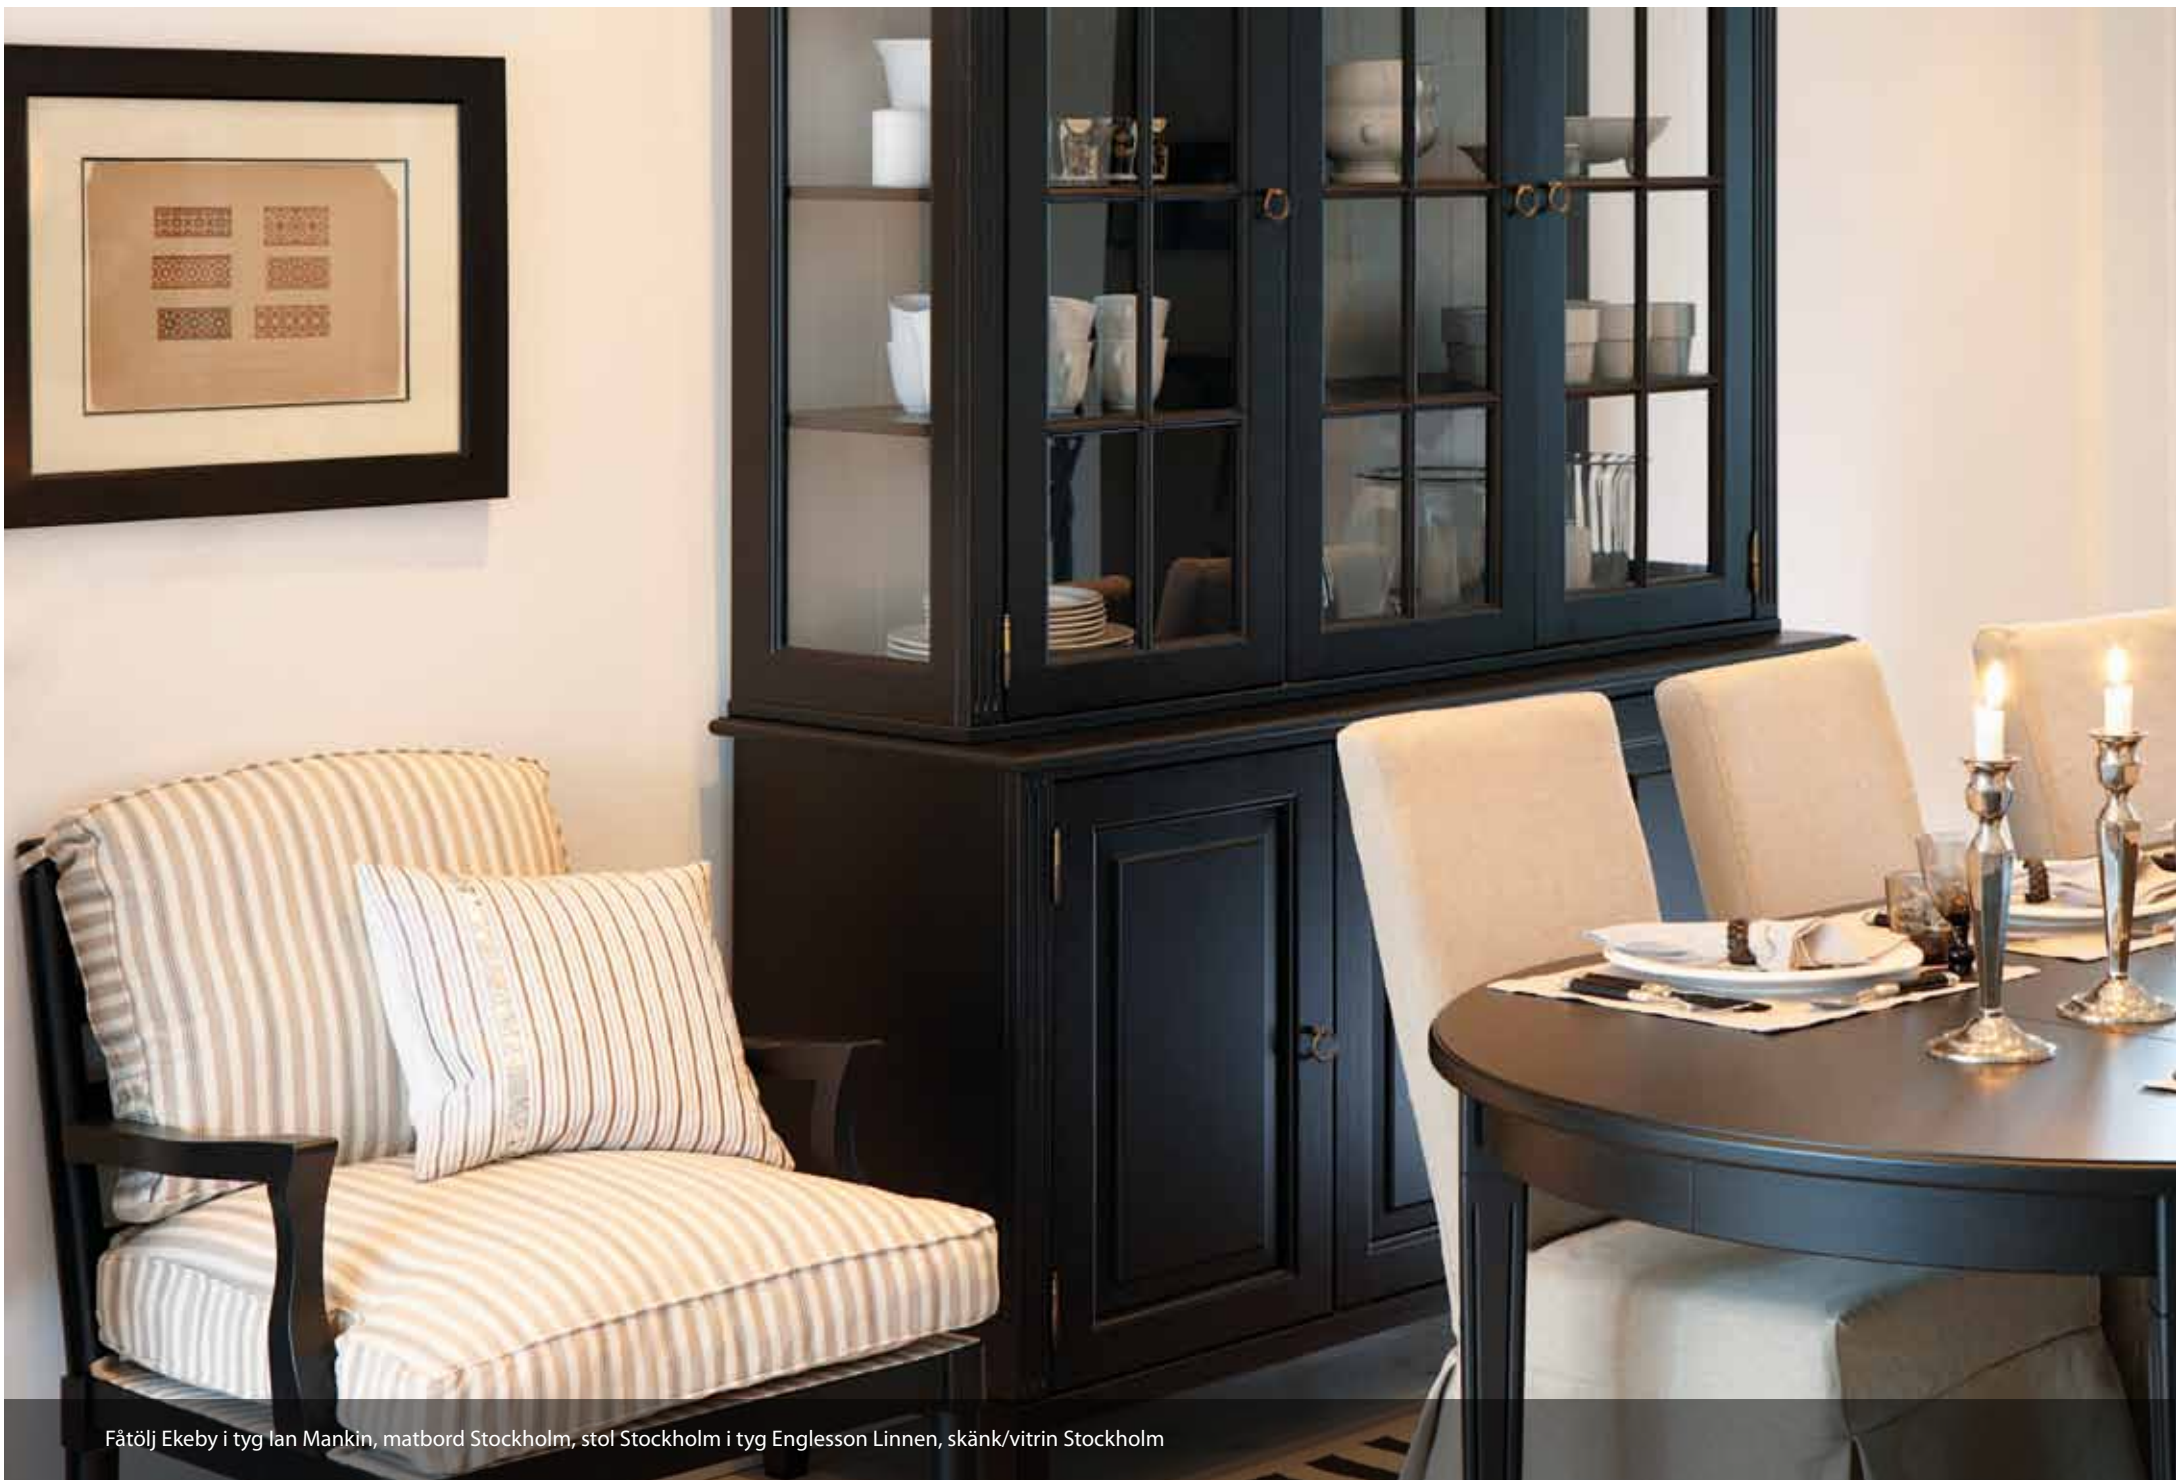

Fätölj Ekeby i tyg lan Mankin, matbord Stockholm, stol Stockholm i tyg Englesson Linnen, skänk/vitrin Stockholm