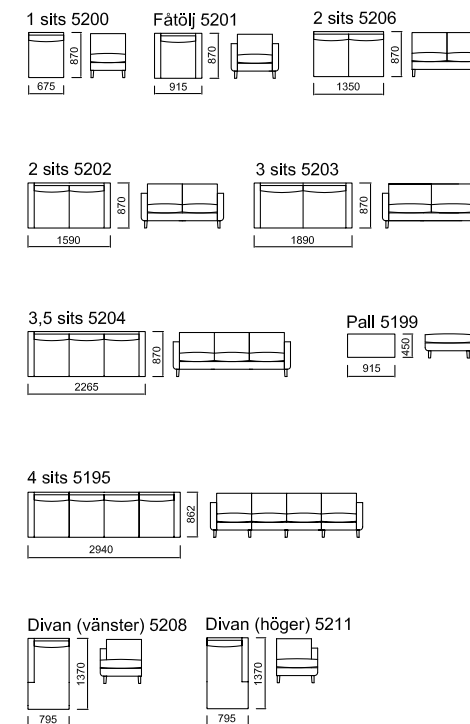

Fristående modeller