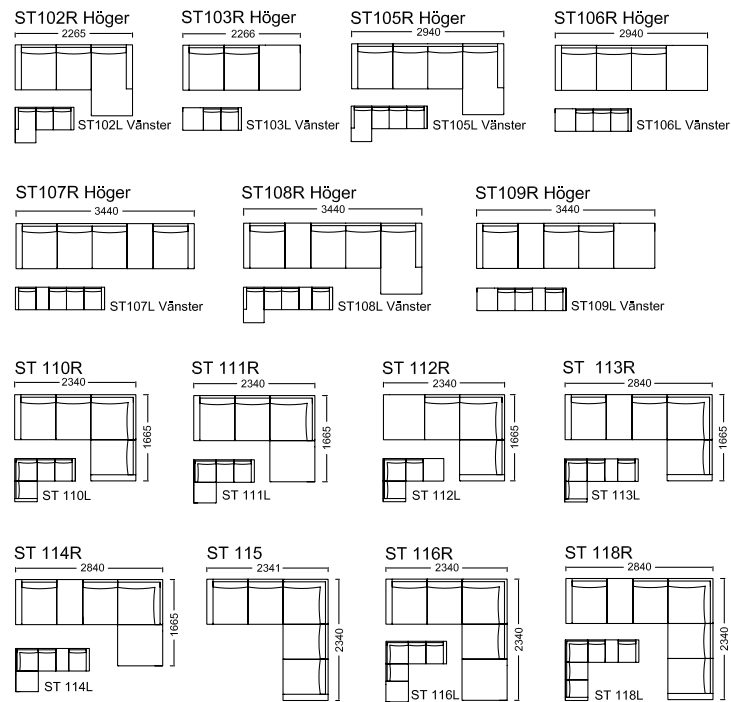

STOPPMÖBLER

Modulsoffa Strömstad

Modulsoffor