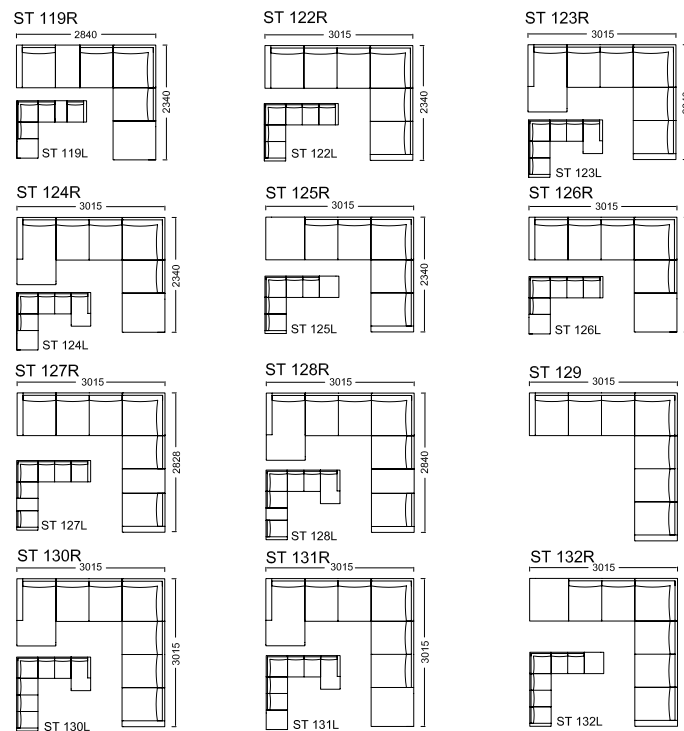

Modulsoffor