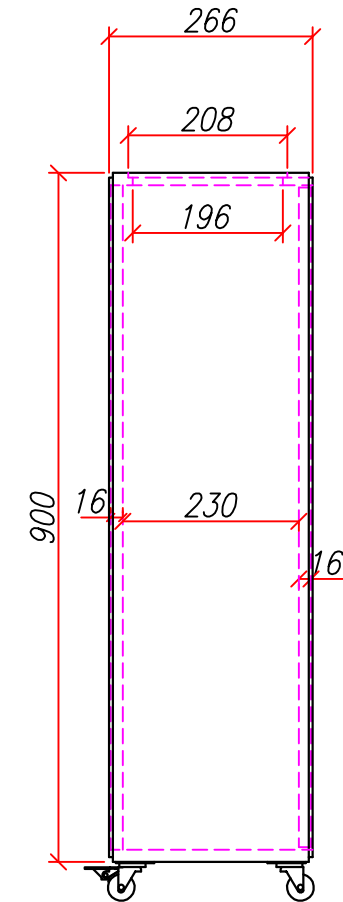

TV55" SLIM D-BW/B-BW  
TV55" SLIM D/ B

M 123823

skala:1:10