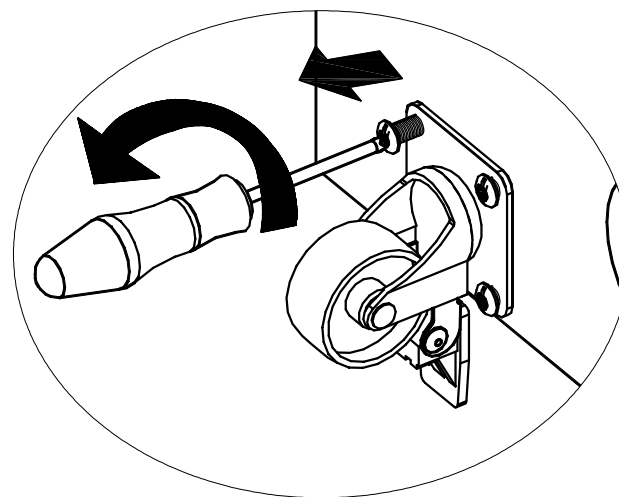

TV- LIFT SLIM

demontering av möbelhjul