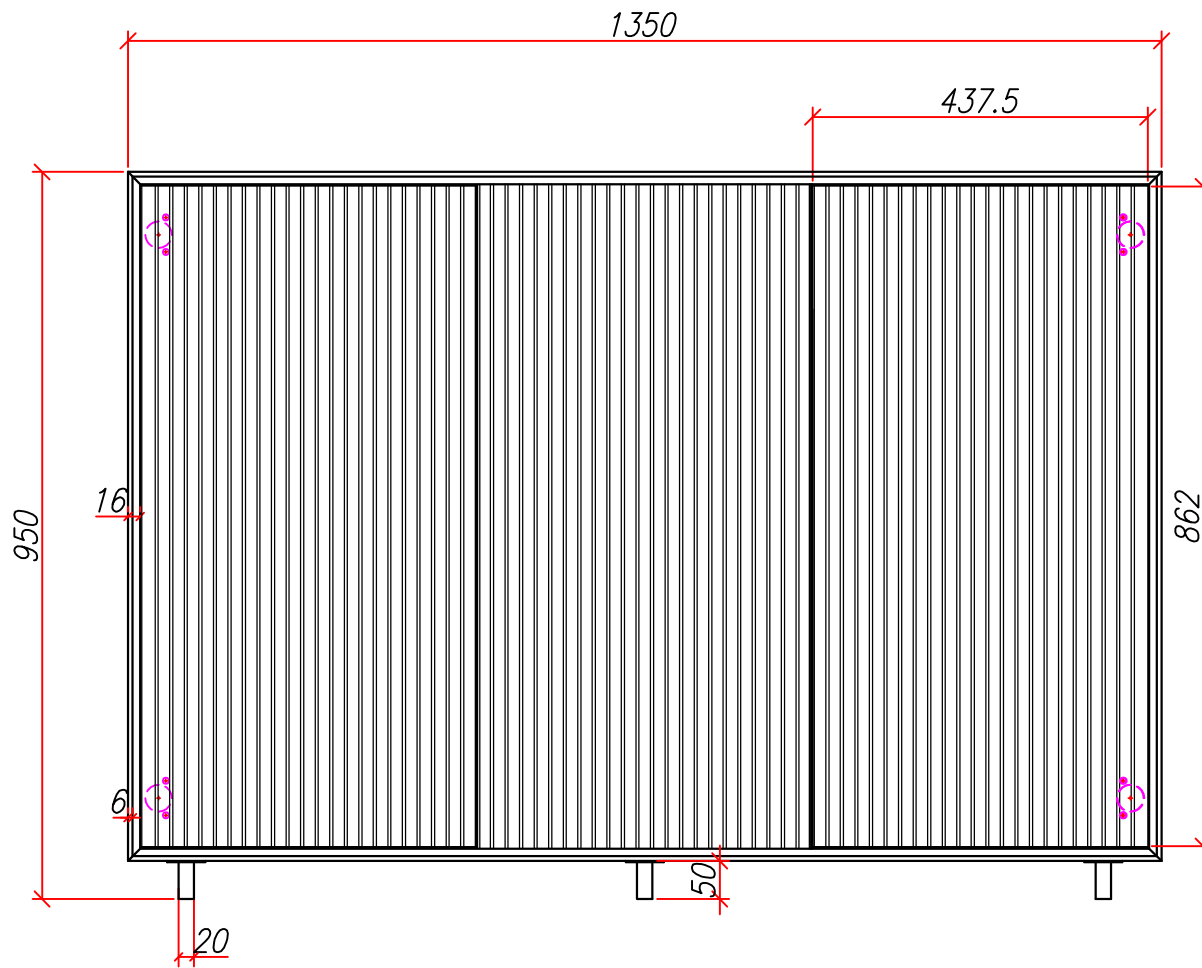

TV55" SLIM D-BW/B-BW  
TV55" SLIM D/ B

M 123823

skala:1:10