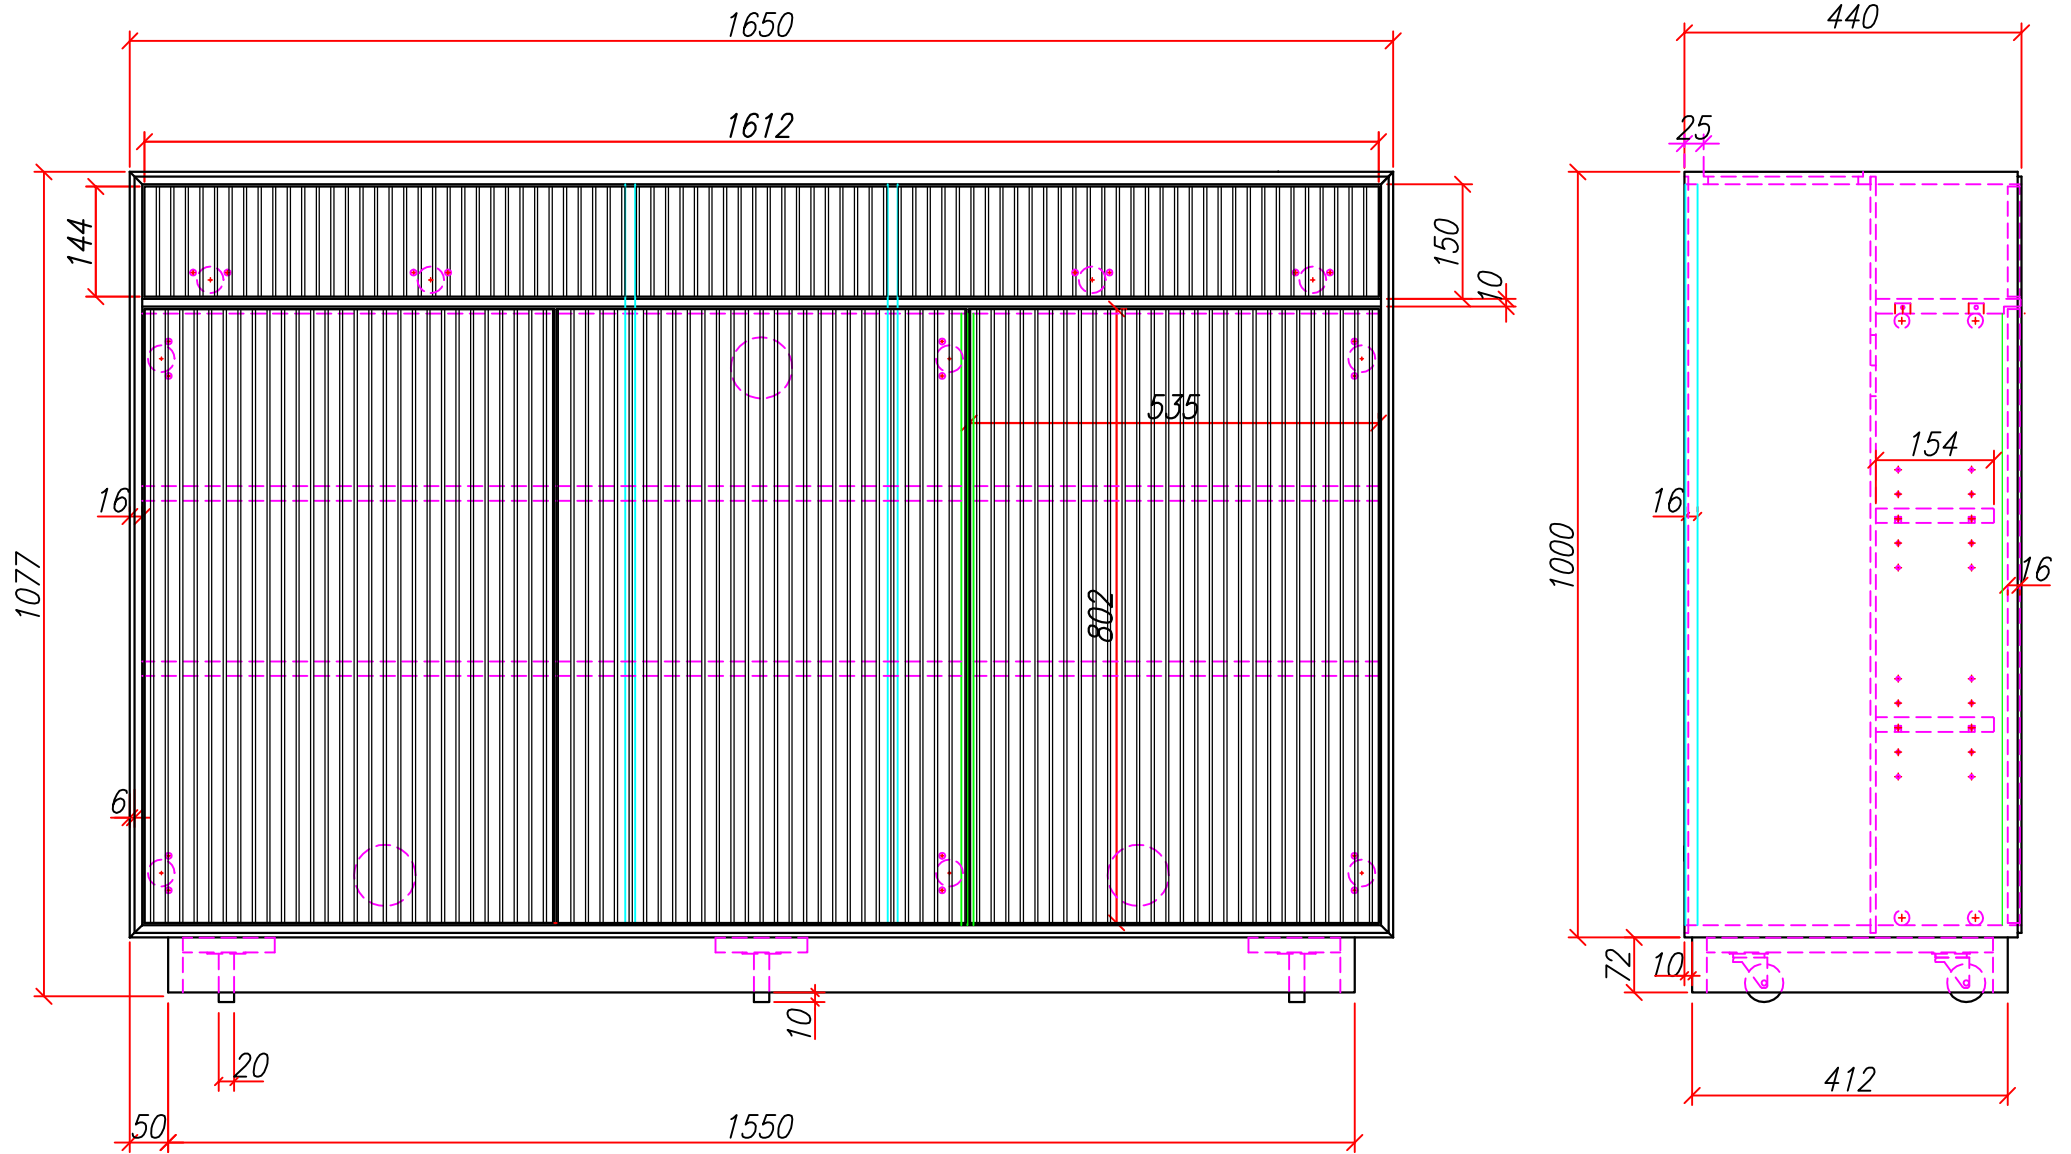

# TV65SBW-DB/TV65SBW-B

M 183222/1

skala:1:10