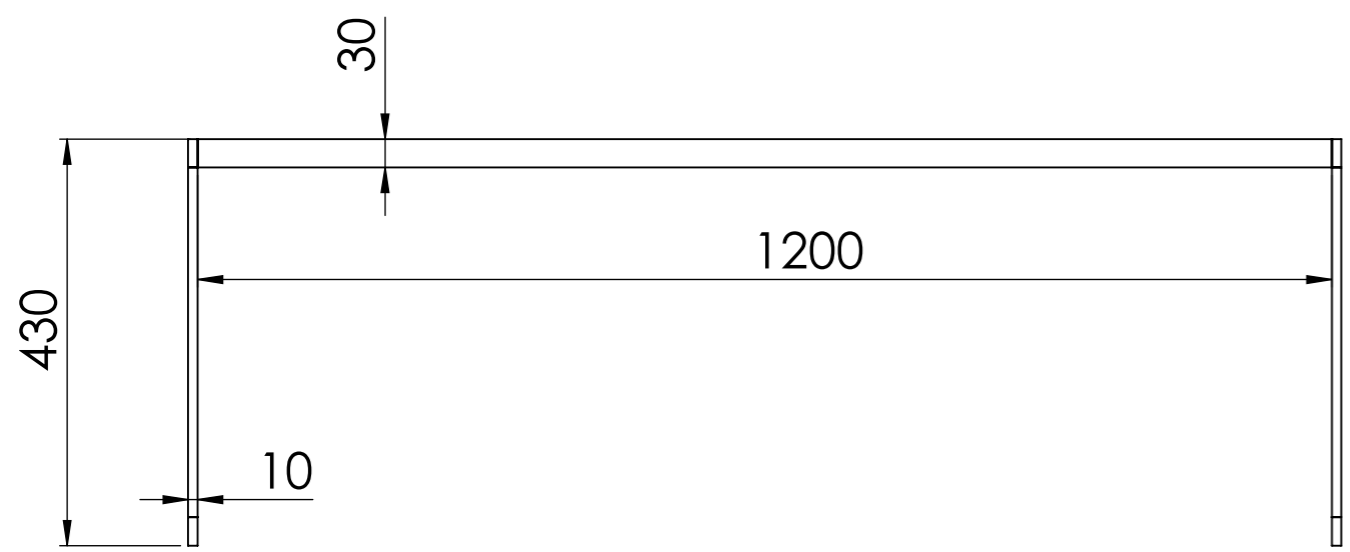

4490

Square Coffee Table 1220x620x430