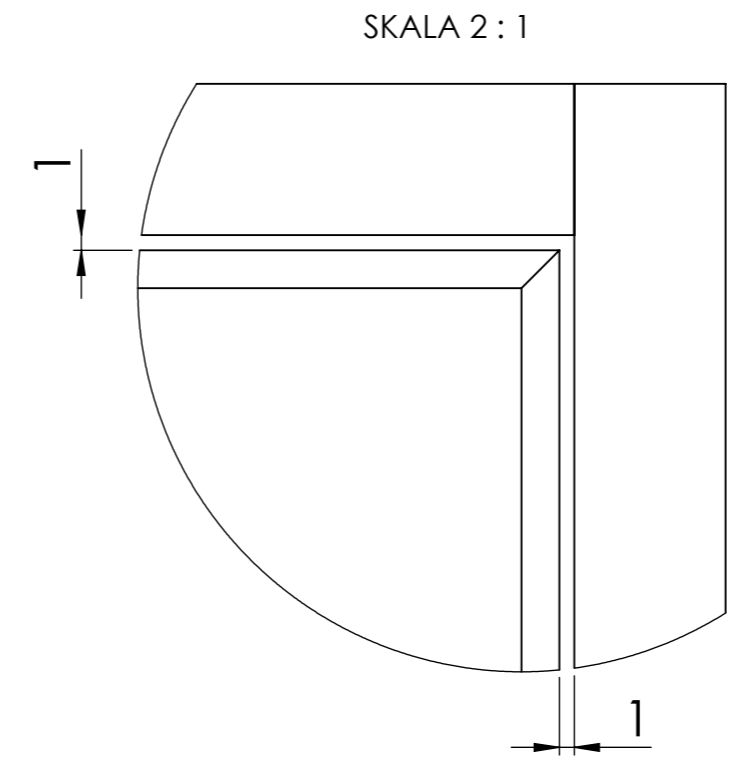

4490

Square Coffee Table 1220x620x430