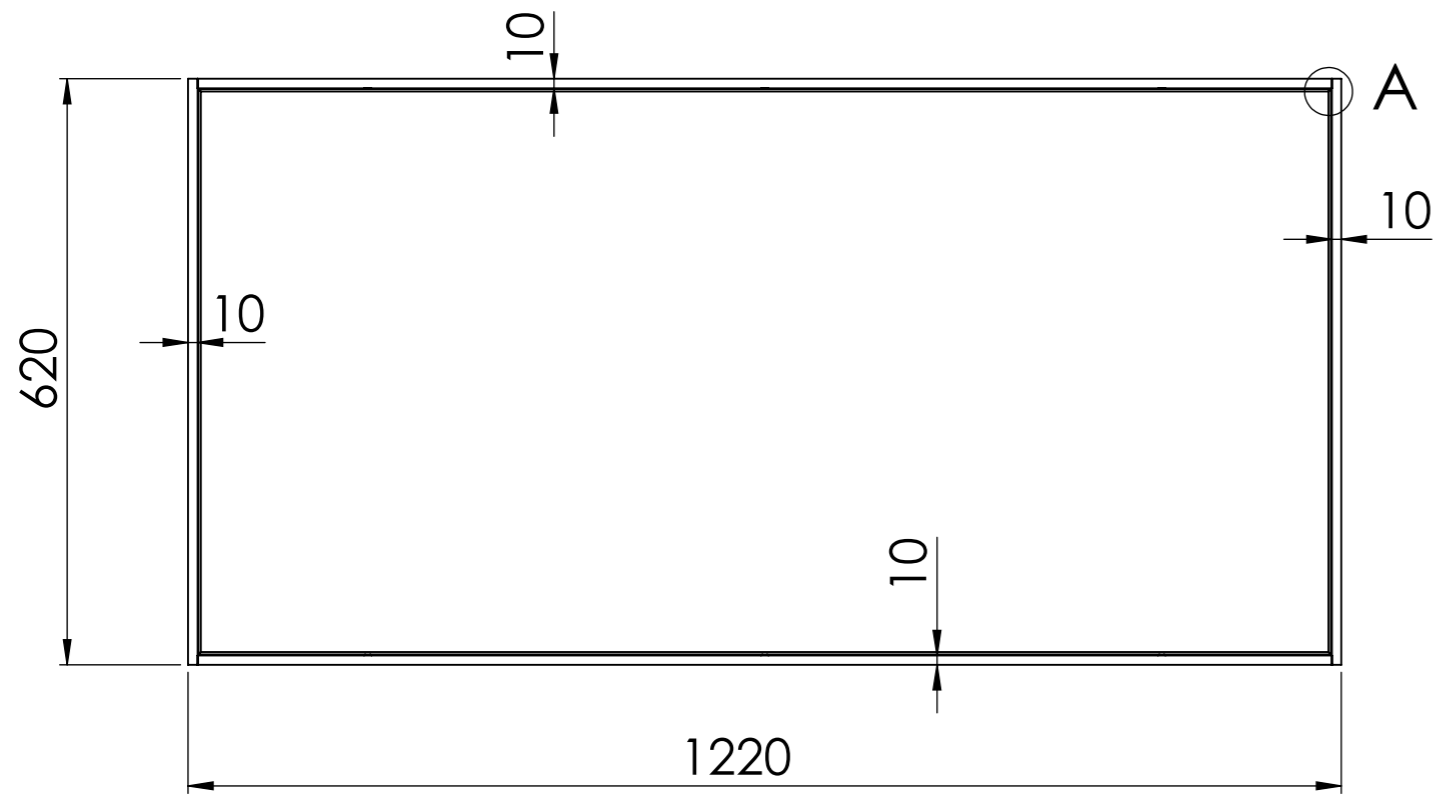

4490

Square Coffee Table 1220x620x430