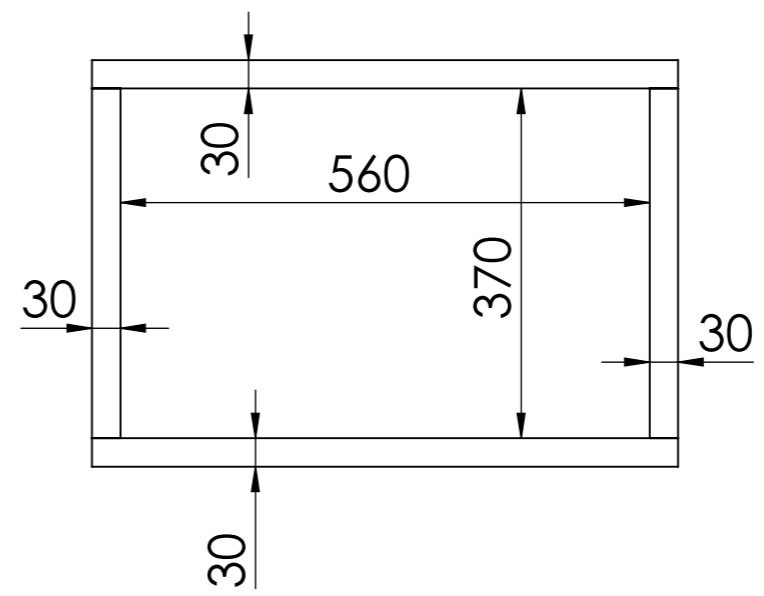

4490

Square Coffee Table 1220x620x430