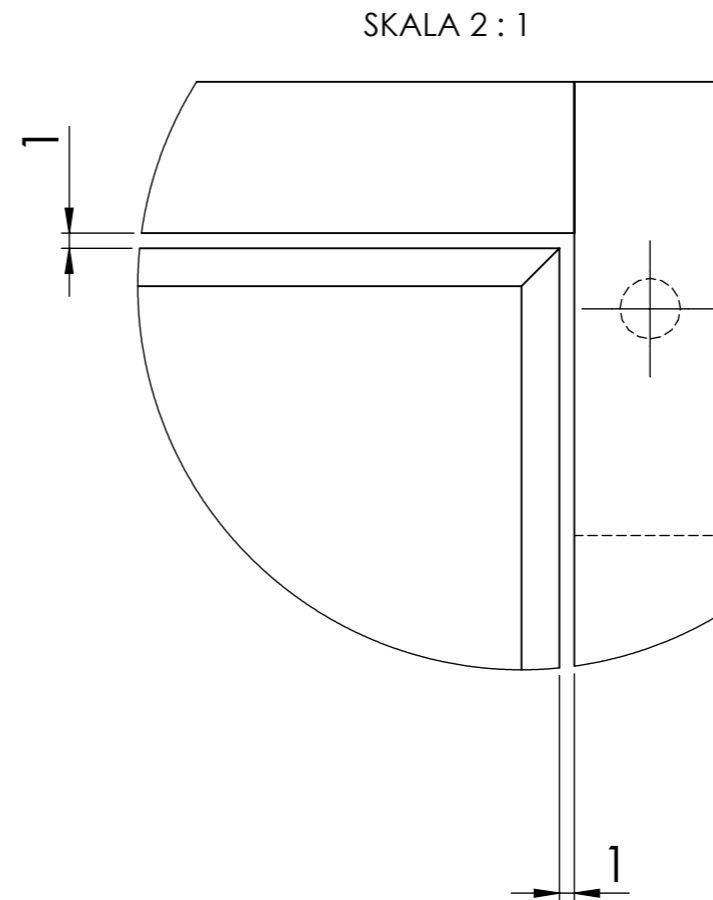

4491

Square Coffee Table 1020x1020x430