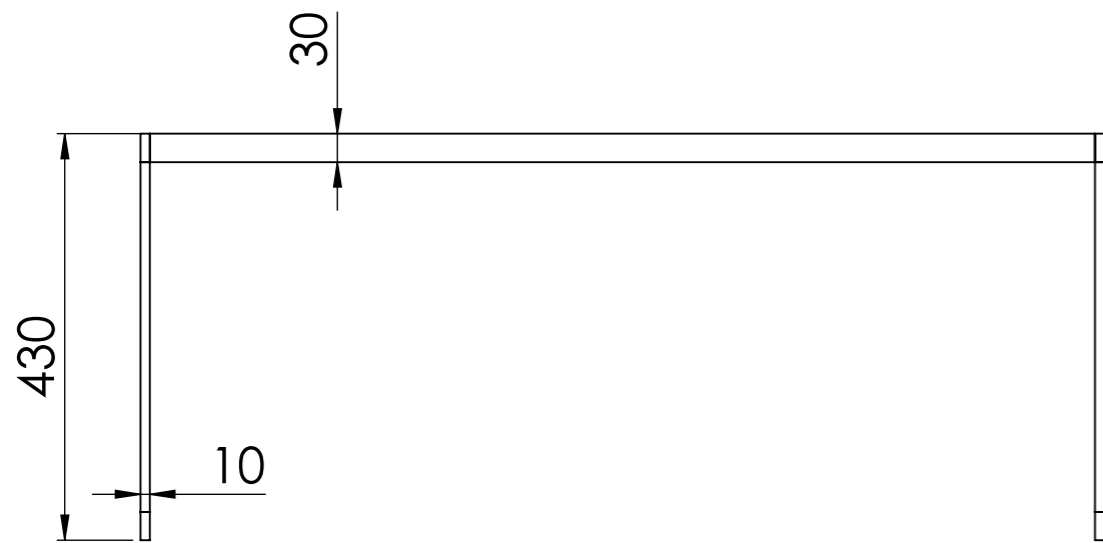

4491

Square Coffee Table 1020x1020x430