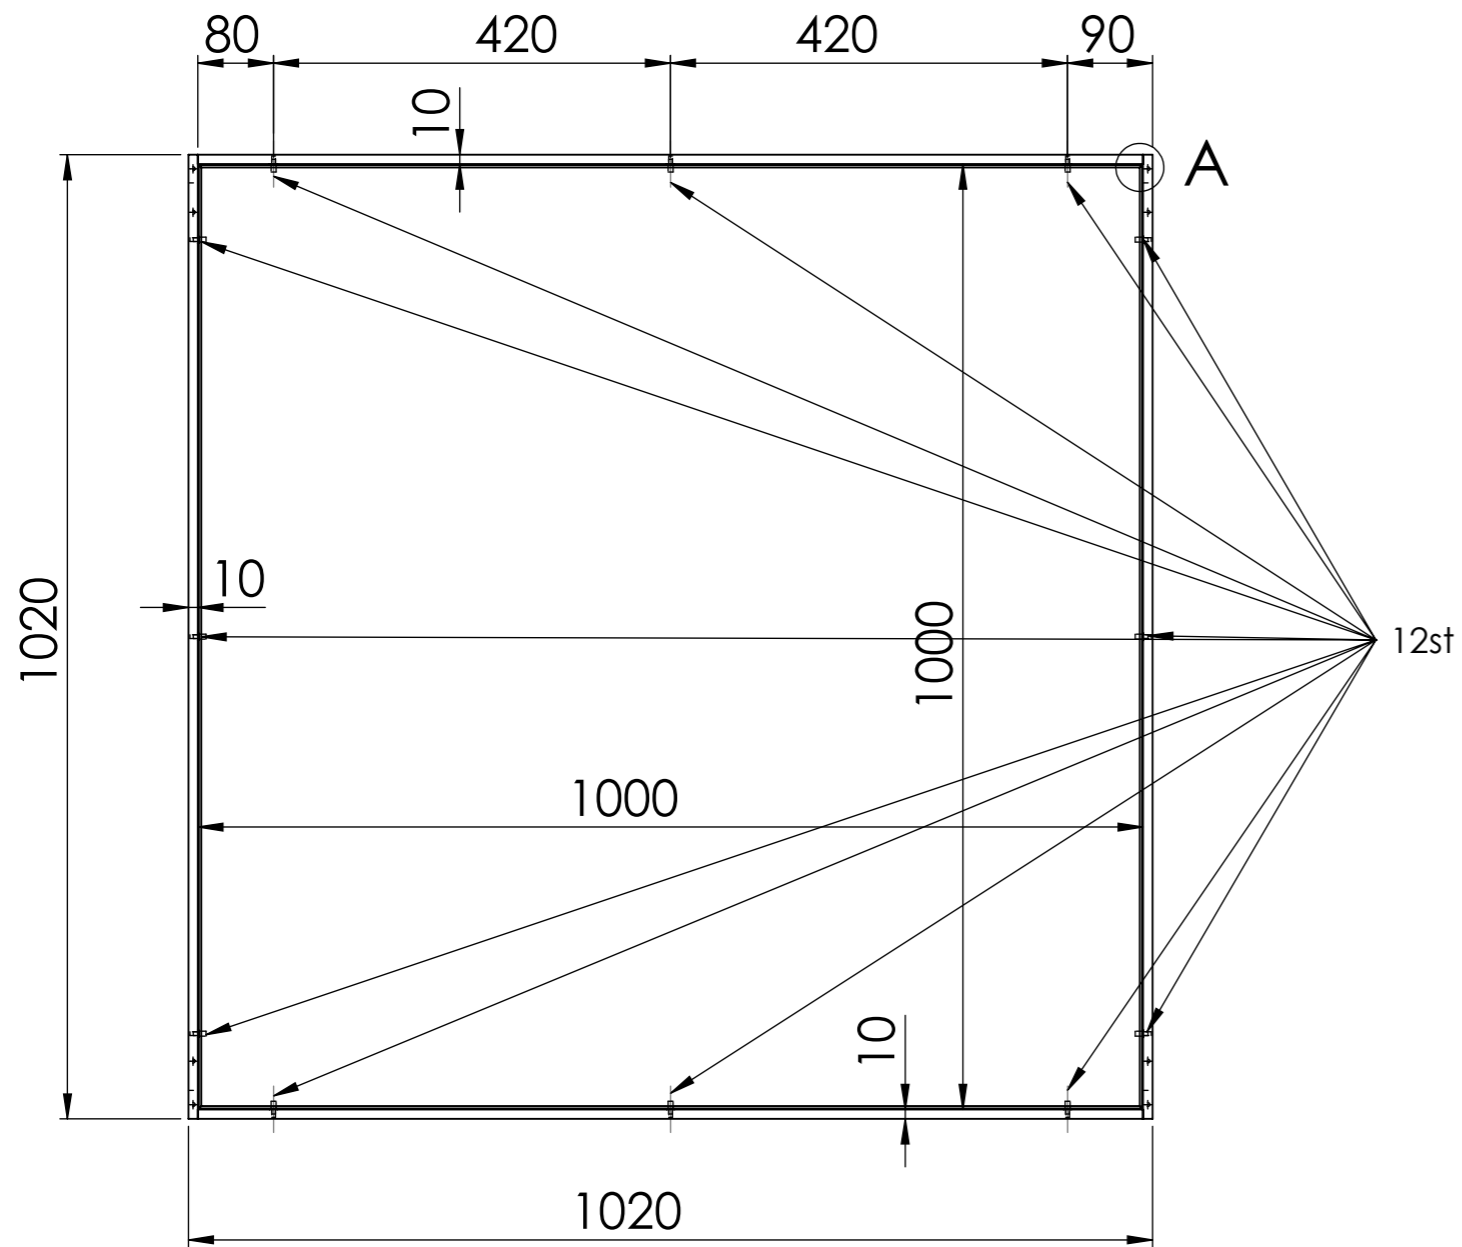

4491

Square Coffee Table 1020x1020x430