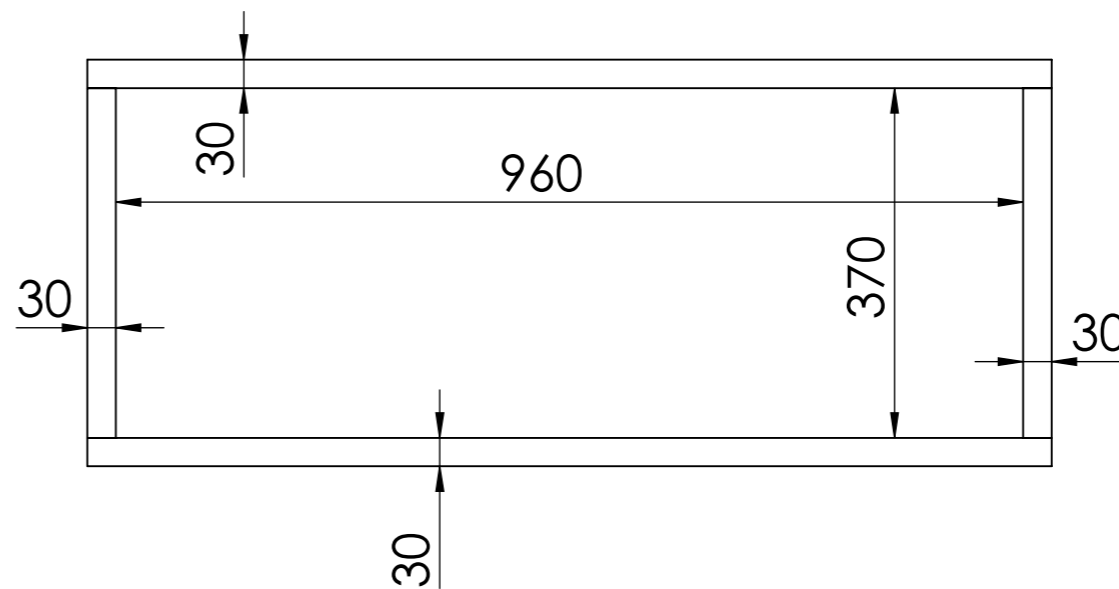

4491

Square Coffee Table 1020x1020x430