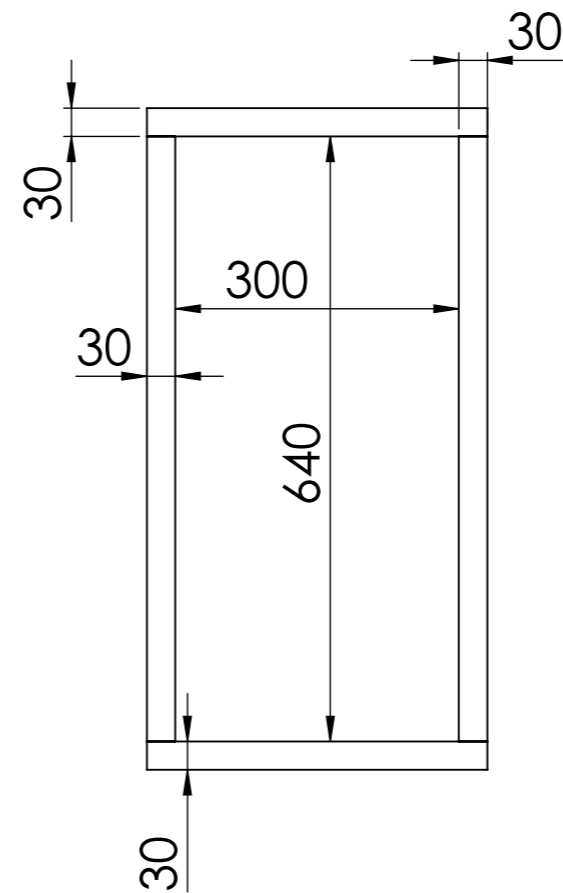

4493

Square Coffee Table 1220x360x700