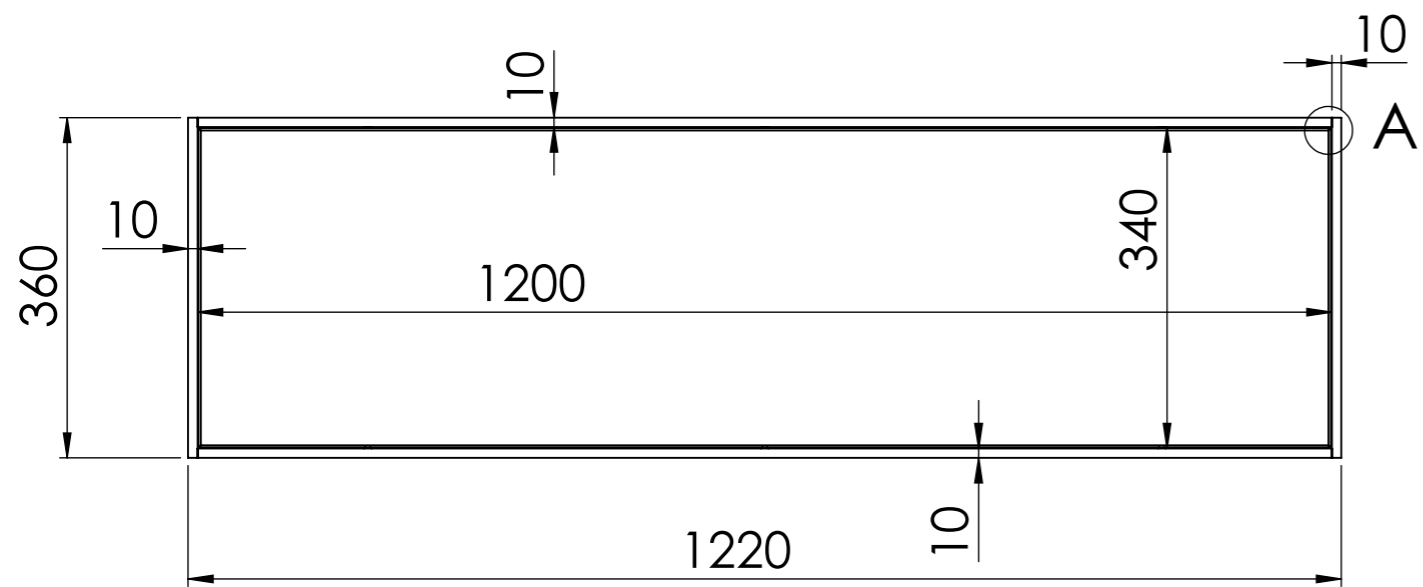

4493

Square Coffee Table 1220x360x700