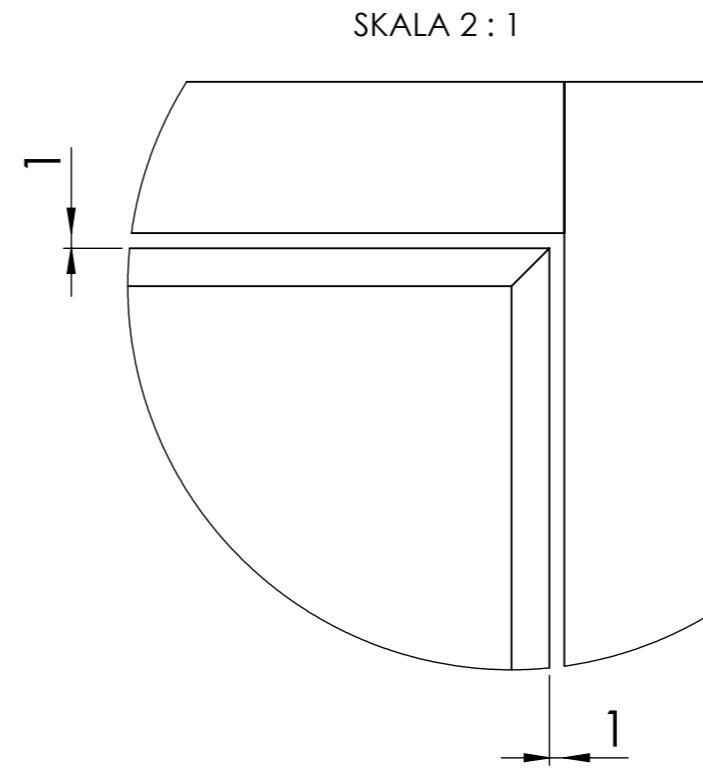

4493

Square Coffee Table 1220x360x700