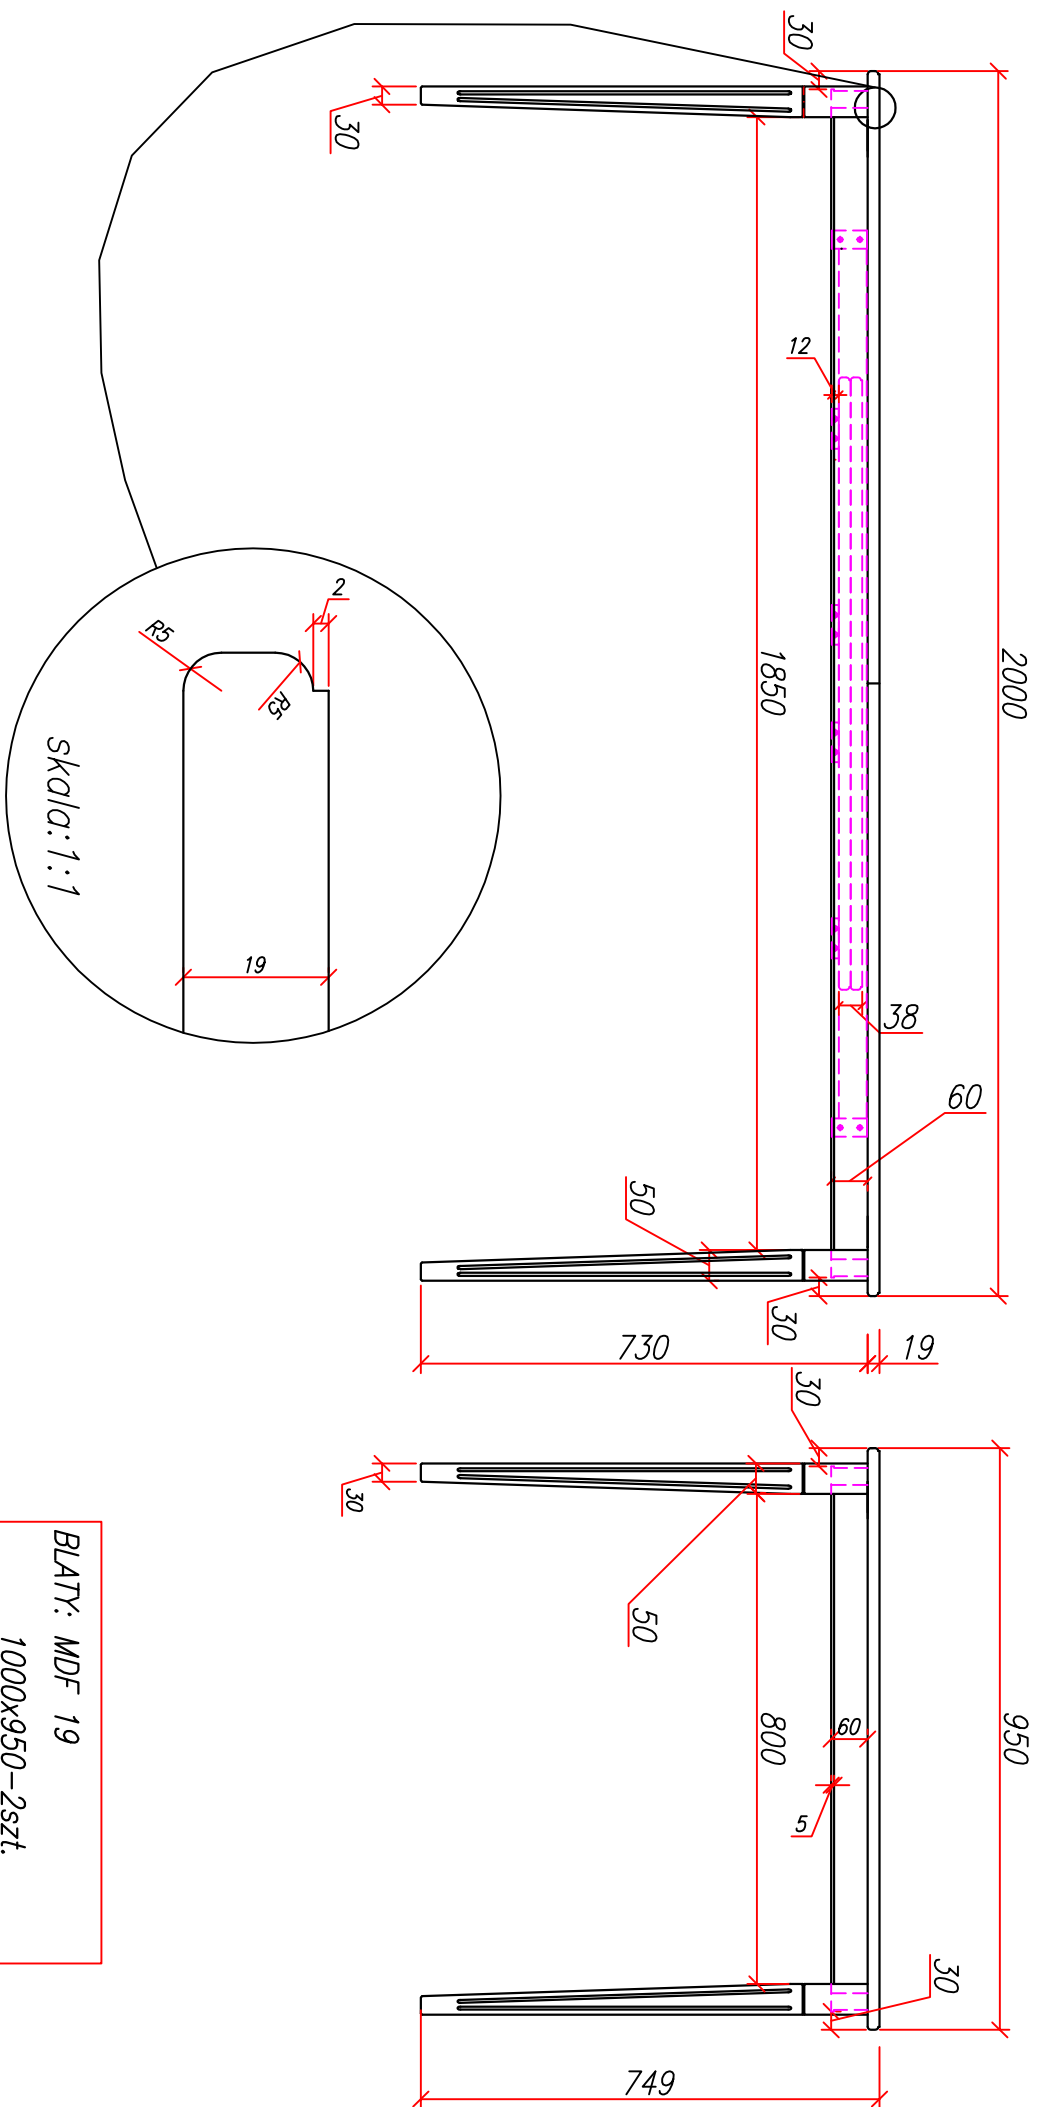

# 585 WW 2.

M 283218

BLATY: MDF 19  
1000x950-2szt.  
450x950 -2szt.