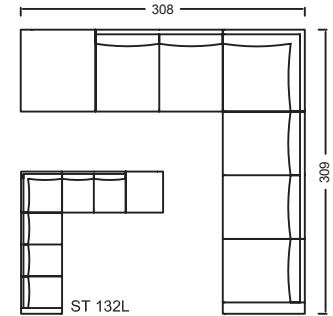

## Fristående modeller i cm

1 sits 5200

Fåtölj 5201

2 sits 5206

2 sits 5202

3 sits 5203

3,5 sits 5204

Pall 5199

## Modulsoffor i cm

ST 119R

ST 122R

ST 123R

ST 124R

ST 125R

ST 126R

ST 127R

ST 128R

ST 129

ST 130R

ST 131R

ST 132R

## Moduldelar i mm

1 sits

2 sits

1 sits armstöd (vänster)

1 sits armstöd (höger)

Divan (vänster)

Divan (höger)

Hörn