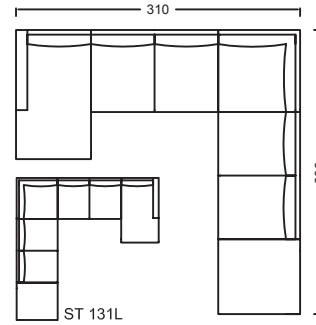

## Fristående modeller i cm

1 sits 5200

Fåtölj 5201

2 sits 5206

2 sits 5202

3 sits 5203

3,5 sits 5204

Pall 5199

## Modulsoffor i cm

ST 119R

ST 122R

ST 123R

ST 124R

ST 125R

ST 126R

ST 127R

ST 128R

ST 129

ST 130R

ST 131R

ST 132R

## Moduldelar i mm

1 sits

2 sits

1 sits armstöd (vänster)

1 sits armstöd (höger)

Divan (vänster)

Divan (höger)

Hörn