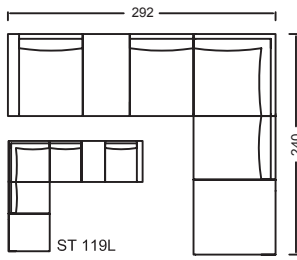

Modulsoffor i cm

ST 119R