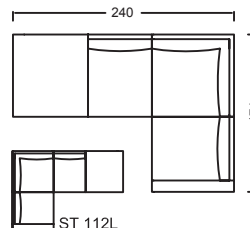

Fristående modeller i cm

Modulsoffor i cm

ST 112R

STRÖMSTAD

Engelsson