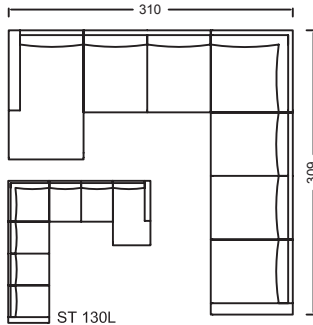

Modulsoffor i cm

ST 130R

Moduldelar i mm

STRÖMSTAD

Engelsson